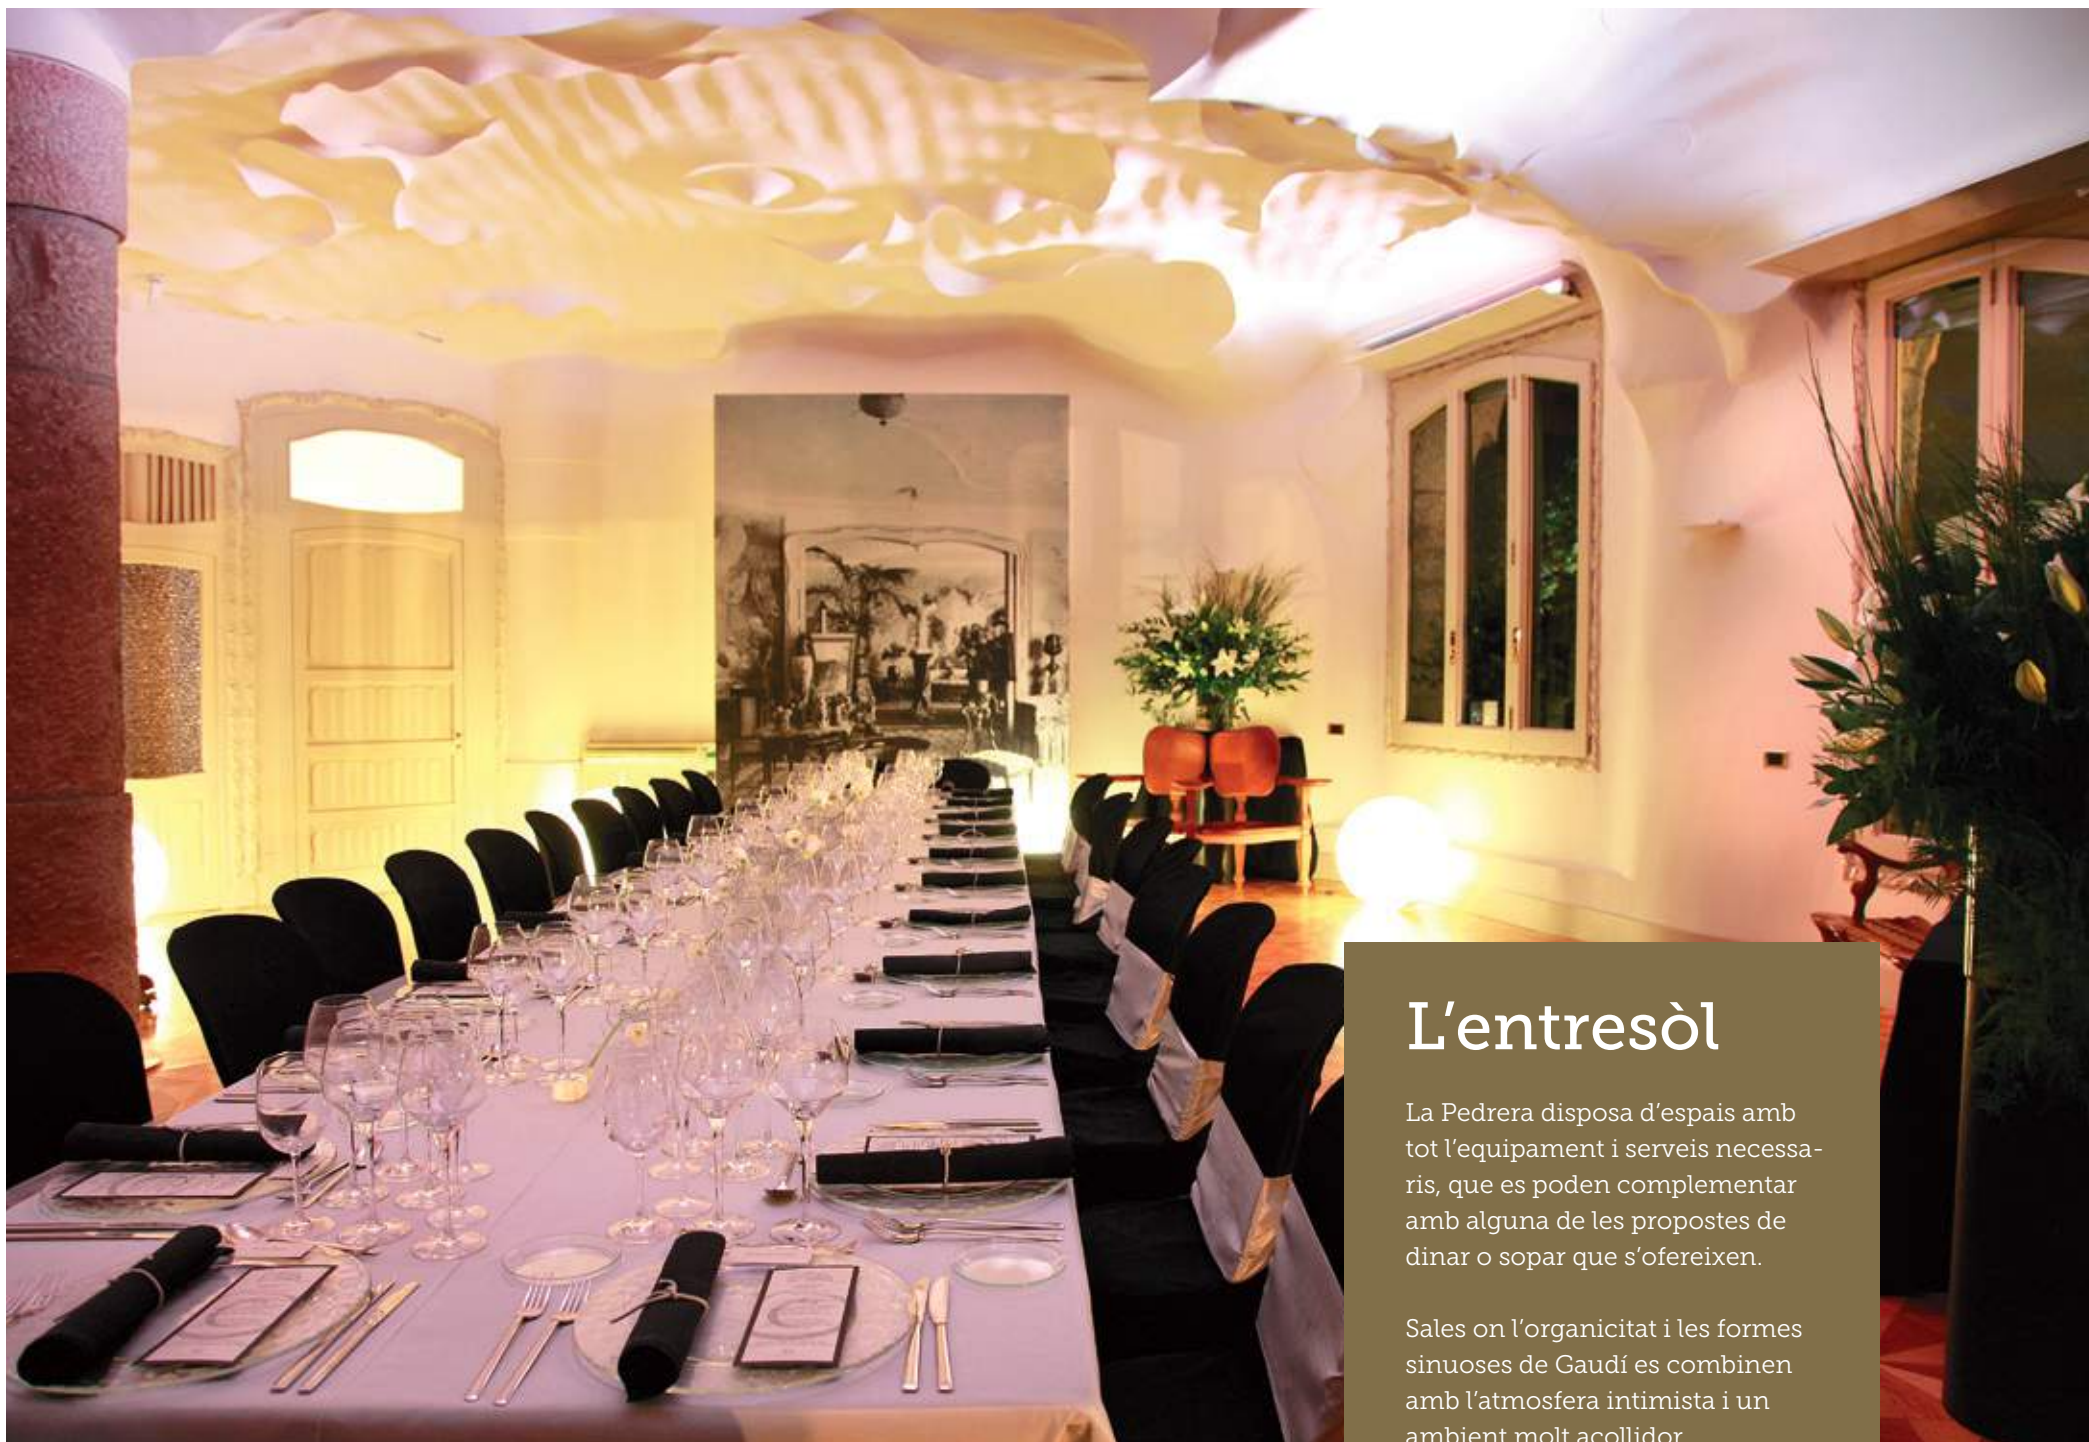

L'entresòl

La Pedrera disposa d'espais amb tot l'equipament i serveis necessaris, que es poden complementar amb alguna de les propostes de dinar o sopar que s'ofereixen.

Sales on l'organicitat i les formes sinuoses de Gaudí es combinen amb l'atmosfera intimista i un ambient molt acollidor.