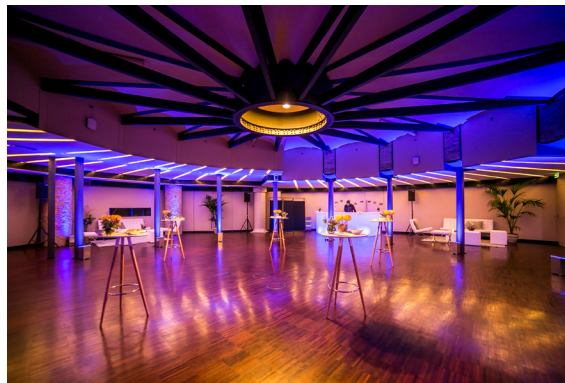

Disposa a més, d'un espai lateral amb accés directe al pati exterior des d'on es pot contemplar, de forma exclusiva, la façana posterior de La Pedrera. També compta amb una sala VIP que té accés directe al pati exterior.

SALA GAUDÍ. És una sala situada a les antigues cotxeres de La Pedrera, diàfana gràcies a una innovadora estructura metàl·lica dissenyada per Gaudí.

Polivalent, ja que permet la realització d'actes diversos i està equipada amb els recursos tècnics necessaris per a la celebració de qualssevol tipus d'esdeveniment.

SALA QUATRE GATS. Un espai acollidor i amb molta personalitat, situat a l'entresol de La Pedrera, amb un dels sostres més espectaculars de La Pedrera i amb vistes a Passeig de Gràcia.

Ideal per acollir celebracions en un entorn incomparable i un ambient acollidor. Celebracions virtuals, híbrides o presencials.

SALA LA MONUMENTAL. L'espai més petit i acollidor de l'entresol.

De forma rectangular i amb un dels sostres i motllures més elaborats i espectaculars de La Pedrera, aquesta sala esdevé un entorn perfecte per a gaudir d'un esdeveniment en petit format.

SALA EL CERCLE ARTÍSTIC DE SANT LLUC. Espai ubicat a l'entresol, on el terra combina de forma particular el parquet i la rajola. Un espai idoni i polivalent que permet celebrar tot tipus d'esdeveniments.