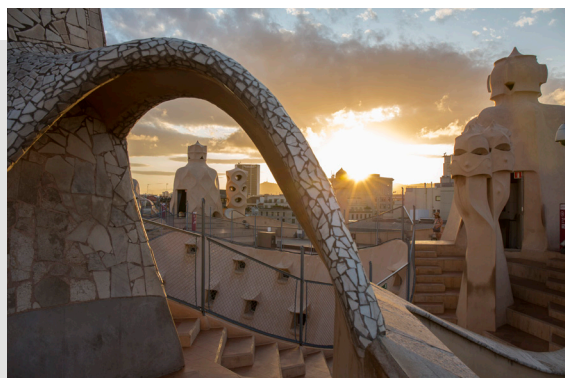

Més informació

events@lapedrera.com

+34 93 214 25 76

La Pedrera-Casa Milà
Passeig de Gràcia, 92
08008 Barcelona
www.lapedrera.com

BarcelonaTurisme
Convention Bureau
Membre

La nostra raó de ser: les persones

La Fundació Catalunya La Pedrera serveix a la societat construint un futur millor i més just. Per això, ofereix oportunitats a les persones; impulsa el talent, la creació i l'educació; fomenta hàbits d'alimentació saludables, i conserva i comparteix el patrimoni natural i cultural.

Fundació
Catalunya
La Pedrera